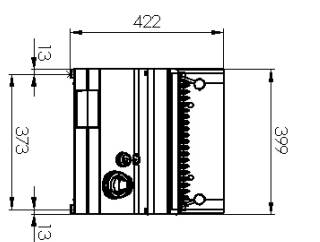

Technisches Datenblatt

Technische Zeichnung

Lavagrill Gas

Modell

SAP -Code

00019425